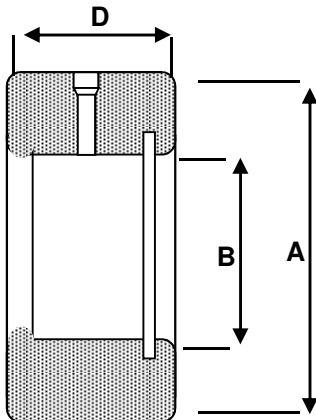

Hinnat alv 0%, vapaasti varastossamme

LAAKERILENKIT/-PESÄT (LL)

TYYPPI		A	B	C	D	HINTA € alv 0%
LL 50		50	35	20	20	5,20
LL 63		63	42	25	20	6,50
LL 69		69	42	25	20	7,20
LL 75	+ seger	75	47	30	25	8,30
LL 85	+ seger	85	52	32	30	9,60
LL 85	+ seger	85	55	35	30	9,60
LL 95	+ seger	95	62	40	30	9,90
LL 100	+ seger	100	55	35	30	11,60
LL 118	+ seger	118	62	40	35	14,40
LL 118	+ seger	118	68	45	35	14,40
LL 118	+ seger	118	75	50	35	14,40
LL 125	+ seger	125	75	50	50	20,80
LL 160	+ seger	160	90	60	50	39,00
LL 160	+ seger	160	105	70	60	48,00

A = ulkohalkaisija
B = sisähalkaisija
C = laakerin sisämitta
D = leveys

GE

GEEW